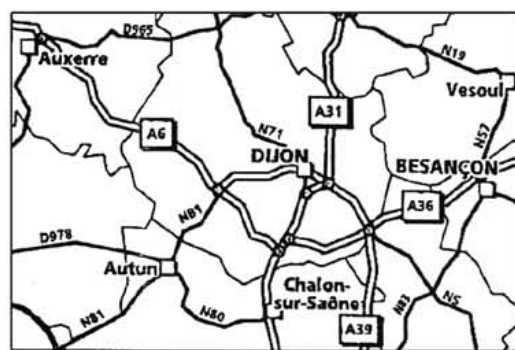

**4, boulevard de Beauregard**  
**B.P. 4075 - 21604 Longvic Cedex**  
**Tél. : 03 80 69 21 21**  
**Fax. : 03 80 69 21 22**

■ **DEPUIS PARIS/AUXERRE (A) :**

Rejoindre l'A6 direction LYON, puis l'A38 direction DIJON. A DIJON, suivre BEAUNE puis à la sortie de Dijon sur la N174, suivre à gauche D122A/Zone Industrielle de LONGVIC. Vous passez sur l'A311, et vous êtes sur le boulevard de BEAUREGARD (puis voir loupe).

■ **DEPUIS A6 LYON (B) :**

Rejoindre l'A6, suivre DIJON par l'A31 puis prendre la sortie A311 DIJON. Après le péage, prendre la sortie DIJON-SUD, puis à droite le BOULEVARD DE BEAUREGARD (puis voir loupe).

■ **DEPUIS A36/BESANÇON/MULHOUSE (C) :**

Rejoindre l'A36 direction BEAUNE. Suivre l'A39 Dijon-Sud / Longvic / Chenôve. Au bout de l'A39, après le péage de DIJON / CRIMOLOIS, suivre N274 / LONGVIC par la ROCADÉ EST. Prendre la sortie DIJON-SUD puis à gauche par le BOULEVARD DE BEAUREGARD (puis voir loupe).

■ **DEPUIS A31/TROYES/NANCY (D) :**

Rejoindre l'A31 direction LYON, puis suivre l'A39 direction Dijon Sud / Longvic / Chenôve. Au bout de l'A39, après le péage de DIJON / CRIMOLOIS, suivre N274 / LONGVIC par la ROCADÉ EST. Prendre la sortie DIJON-SUD puis à gauche par le BOULEVARD DE BEAUREGARD (puis voir loupe).