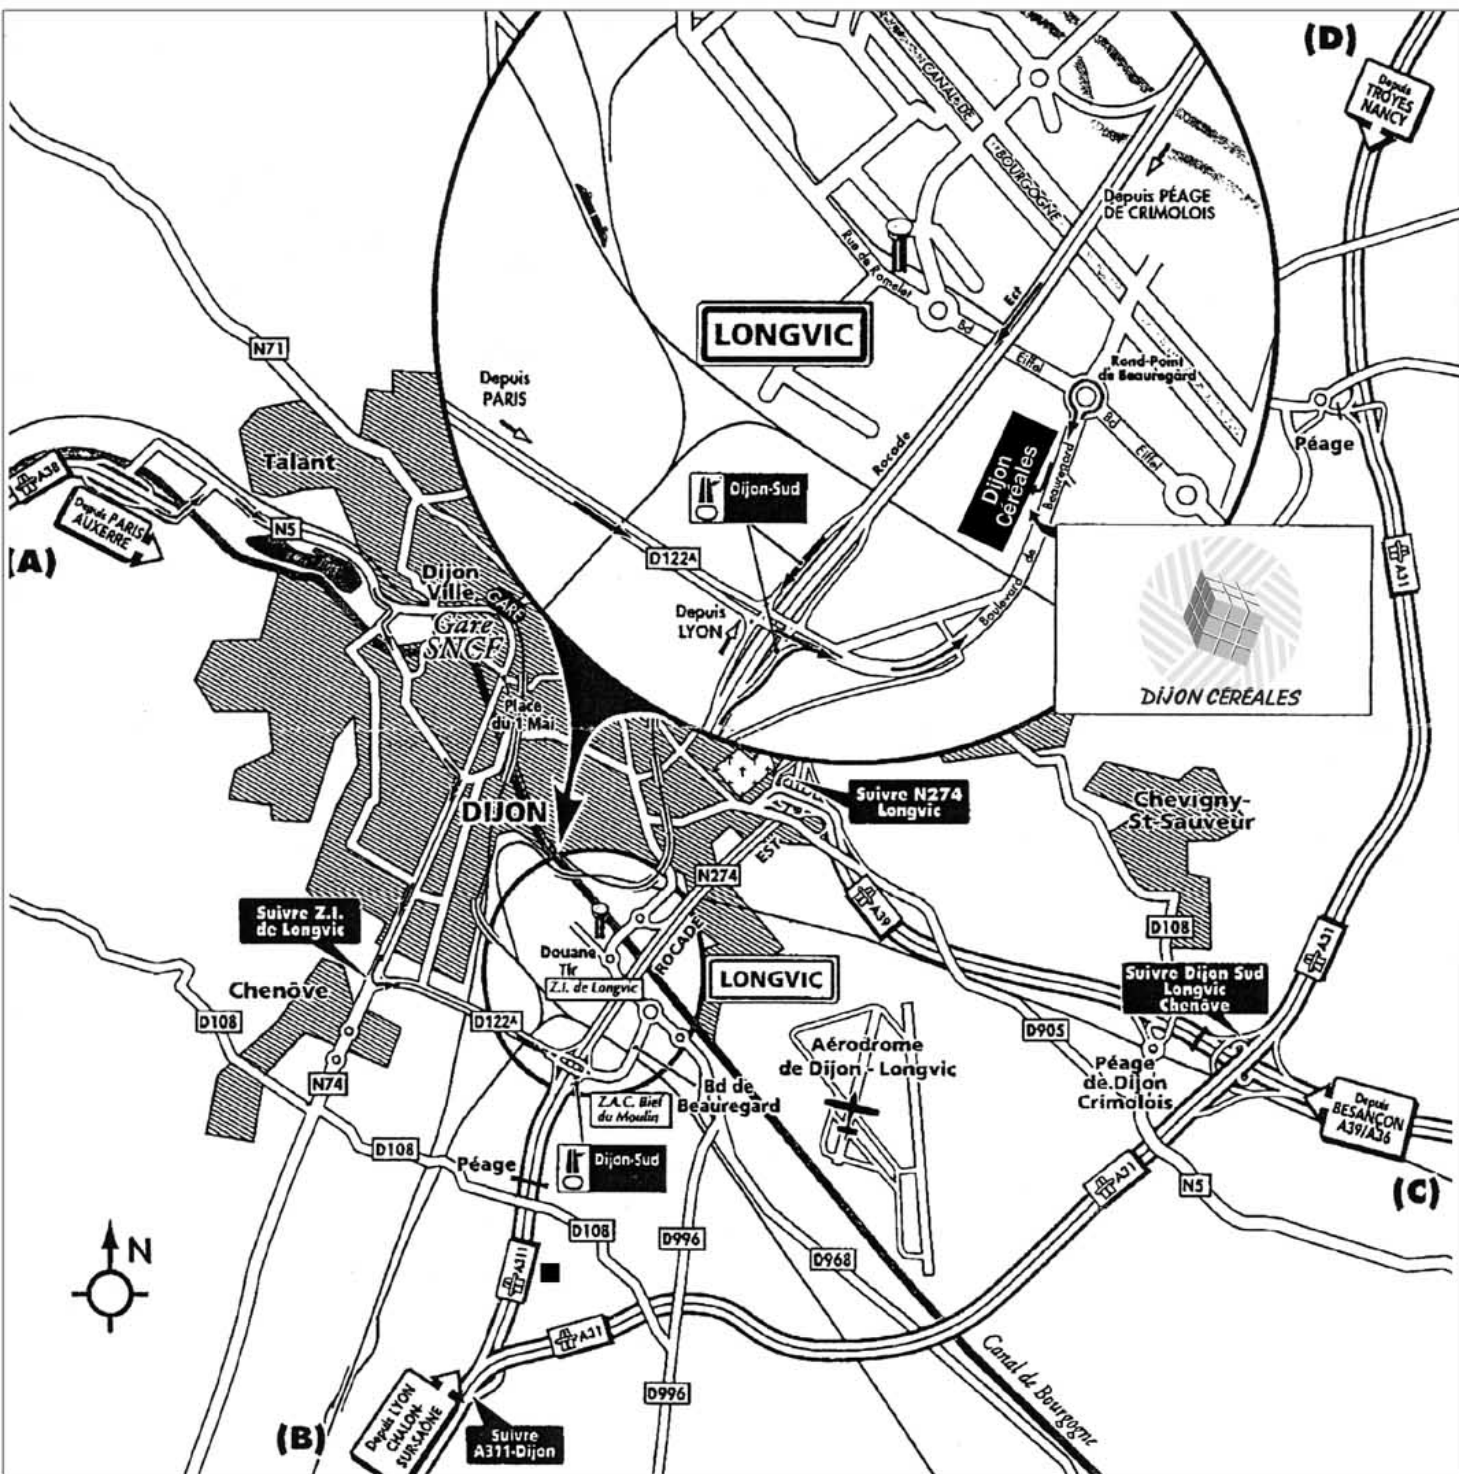

**4, boulevard de Beauregard**  
**B.P. 4075 - 21604 Longvic Cedex**  
**Tél. : 03 80 69 21 21**  
**Fax. : 03 80 69 21 22**

■ **DEPUIS PARIS/AUXERRE (A) :**

Rejoindre l'A6 direction LYON, puis l'A38 direction DIJON. A DIJON, suivre BEAUNE puis à la sortie de Dijon sur la N174, suivre à gauche D122A/Zone Industrielle de LONGVIC. Vous passez sur l'A311, et vous êtes sur le boulevard de BEAUREGARD (puis voir loupe).

■ **DEPUIS A6 LYON (B) :**

Rejoindre l'A6, suivre DIJON par l'A31 puis prendre la sortie A311 DIJON. Après le péage, prendre la sortie DIJON-SUD, puis à droite le BOULEVARD DE BEAUREGARD (puis voir loupe).

■ **DEPUIS A36/BESANÇON/MULHOUSE (C) :**

Rejoindre l'A36 direction BEAUNE. Suivre l'A39 Dijon-Sud / Longvic / Chenôve. Au bout de l'A39, après le péage de DIJON / CRIMOLOIS, suivre N274 / LONGVIC par la ROCADÉ EST. Prendre la sortie DIJON-SUD puis à gauche par le BOULEVARD DE BEAUREGARD (puis voir loupe).

■ **DEPUIS A31/TROYES/NANCY (D) :**

Rejoindre l'A31 direction LYON, puis suivre l'A39 direction Dijon Sud / Longvic / Chenôve. Au bout de l'A39, après le péage de DIJON / CRIMOLOIS, suivre N274 / LONGVIC par la ROCADÉ EST. Prendre la sortie DIJON-SUD puis à gauche par le BOULEVARD DE BEAUREGARD (puis voir loupe).